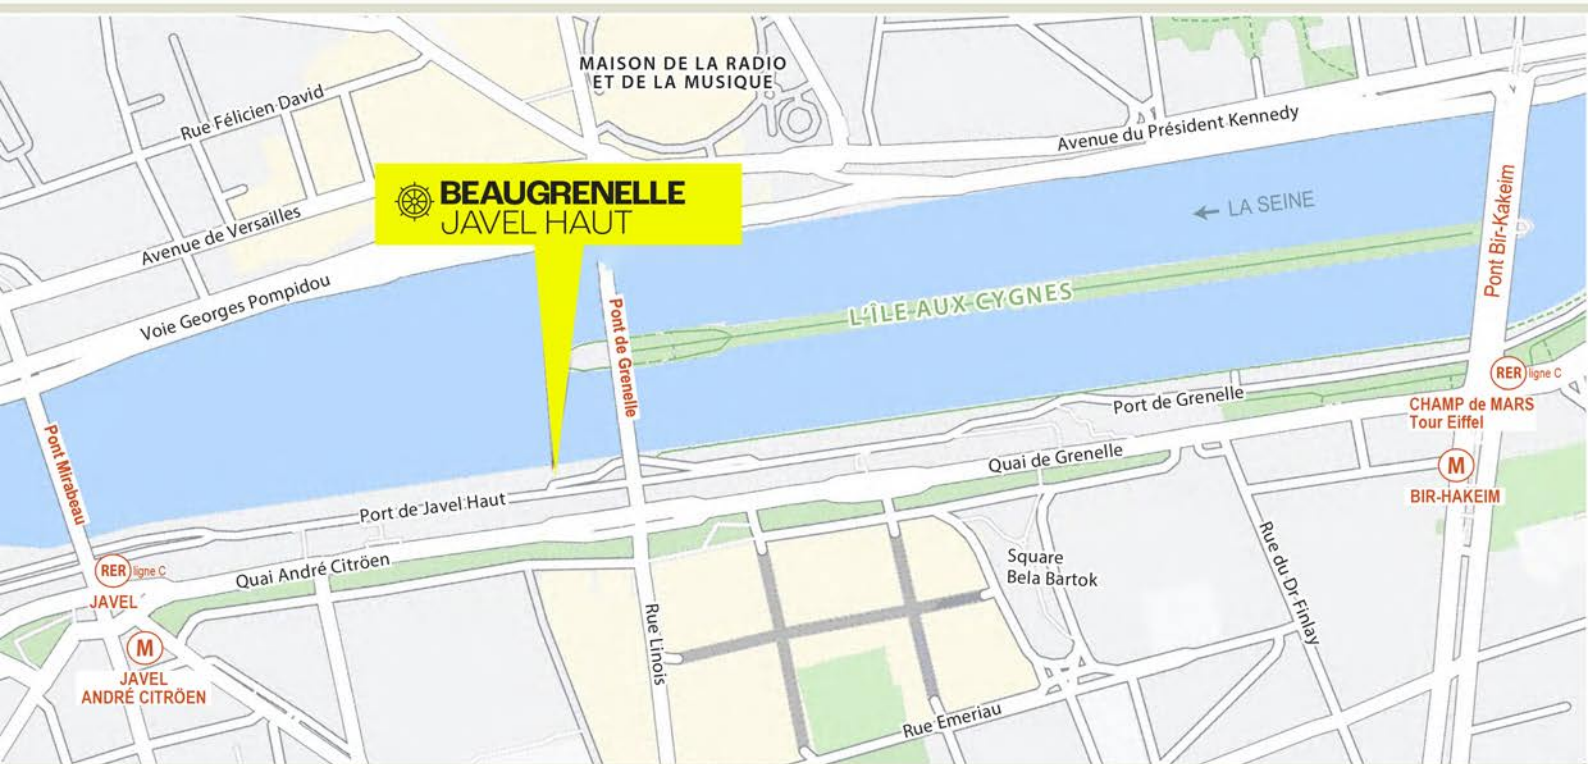

ESCALE

BEAUGRENELLE JAVEL HAUT

Escale située en face de l'île aux Cygnes, avec superbe vue sur la réplique de la statue de la liberté, offerte à la France par les citoyens français établis aux Etats-Unis en 1889. Profitez du quartier commerçant où se trouve le Centre commercial Beaugrenelle, une des nouvelles adresses du shopping parisien, des cinémas et des restaurants.

ACCÈS

TRANSPORTS EN COMMUN

Métro : Ligne 10 - station Javel - André Citroën
Ligne 10 - station Bir-hakeim
RER : Ligne C - station Javel
Ligne C - station Champ de Mars - Tour Eiffel

PARKING PUBLIC À PROXIMITÉ

Yespark
5 Quai André Citroën, 75015 Paris, France
tél. 01 83 81 00 35 - Ouvert 24 h/24

L'ADRESSE DE L'ESCALE

20 port de Javel Haut
75015 PARIS

LOCALISATION SUR UNE CARTE

Qr code : scanner le code
GPS : 48.849554, 2.280731
Plus code : R7XJ+Q6 Paris