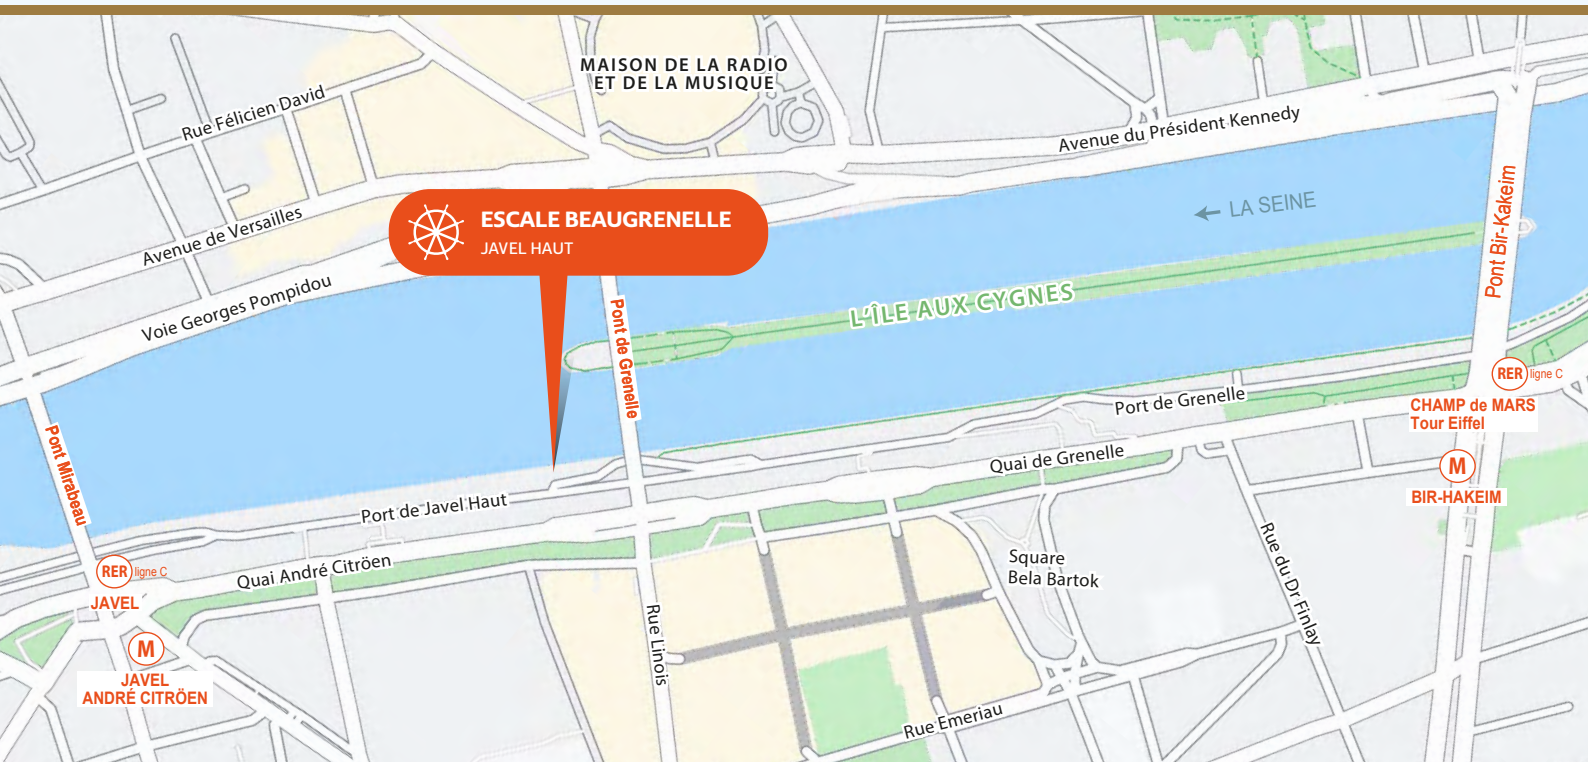

ESCALE BEAUGRENELLE / JAVEL HAUT

Escale située en face de l'île aux Cygnes, avec superbe vue sur la réplique de la statue de la liberté, offerte à la France par les citoyens français établis aux Etats-Unis en 1889. Profitez du quartier commerçant où se trouve le Centre commercial Beaugrenelle, une des nouvelles adresses du shopping parisien, des cinémas et des restaurants.

ACCÈS

transports en commun

Métro : Ligne 10 - station Javel - André Citroën
Ligne 10 - station Bir-hakeim

RER : Ligne C - station Javel
Ligne C - station Champ de Mars - Tour Eiffel

parking public à proximité

- **Yespark**
5 Quai André Citroën, 75015 Paris, France
tél. 01 83 81 00 35 - Ouvert 24 h/24

L'adresse de l'escale
20 port de Javel Haut
75015 PARIS

Localiser l'escale sur une carte

Qr code : scanner le code
GPS : 48.849554, 2.280731
Plus code : R7XJ+Q6 Paris